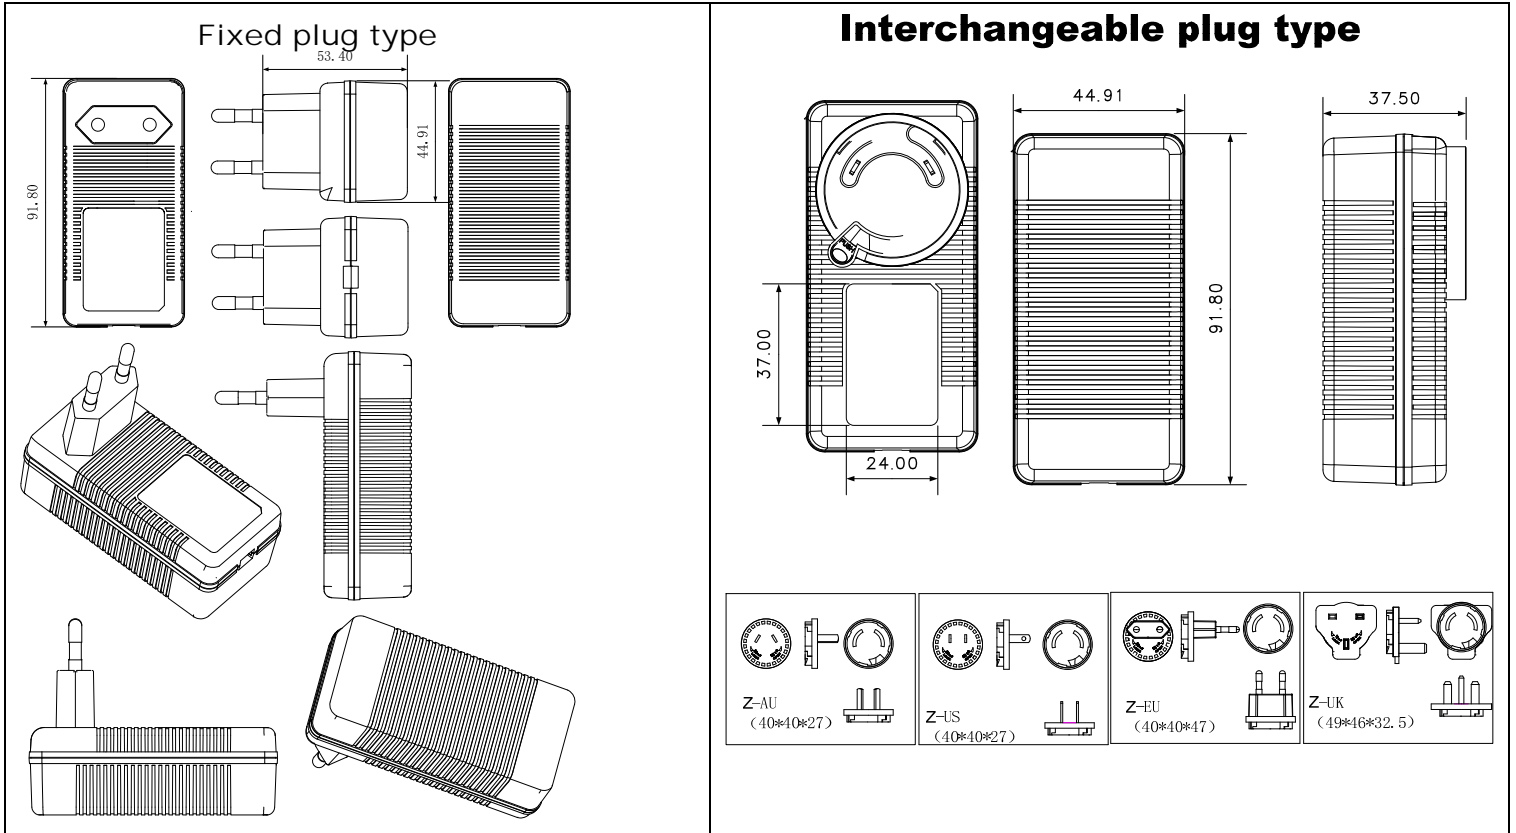

Drawing(mm): 25-36W