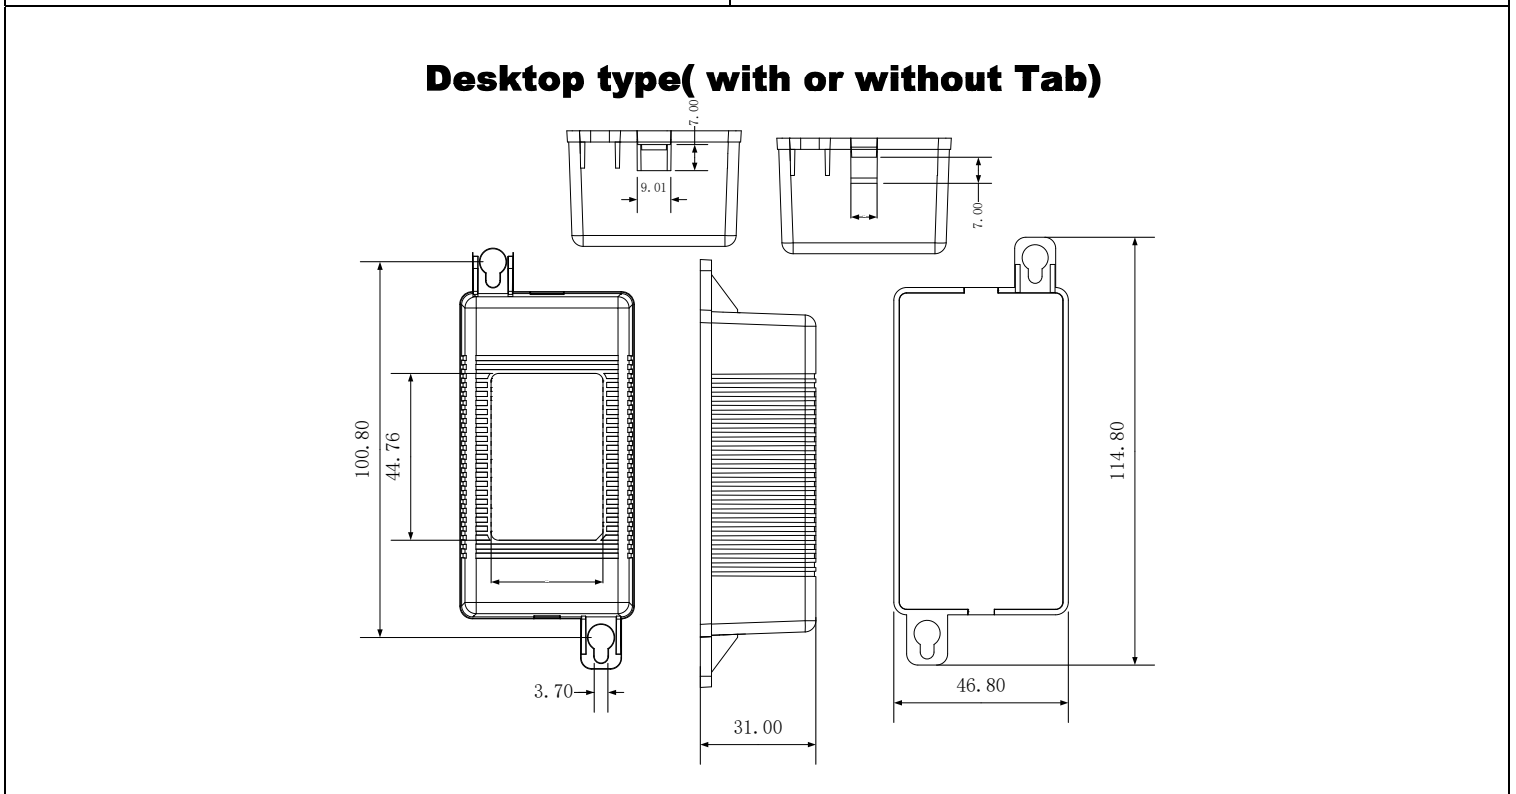

Drawing(mm): 16-24W