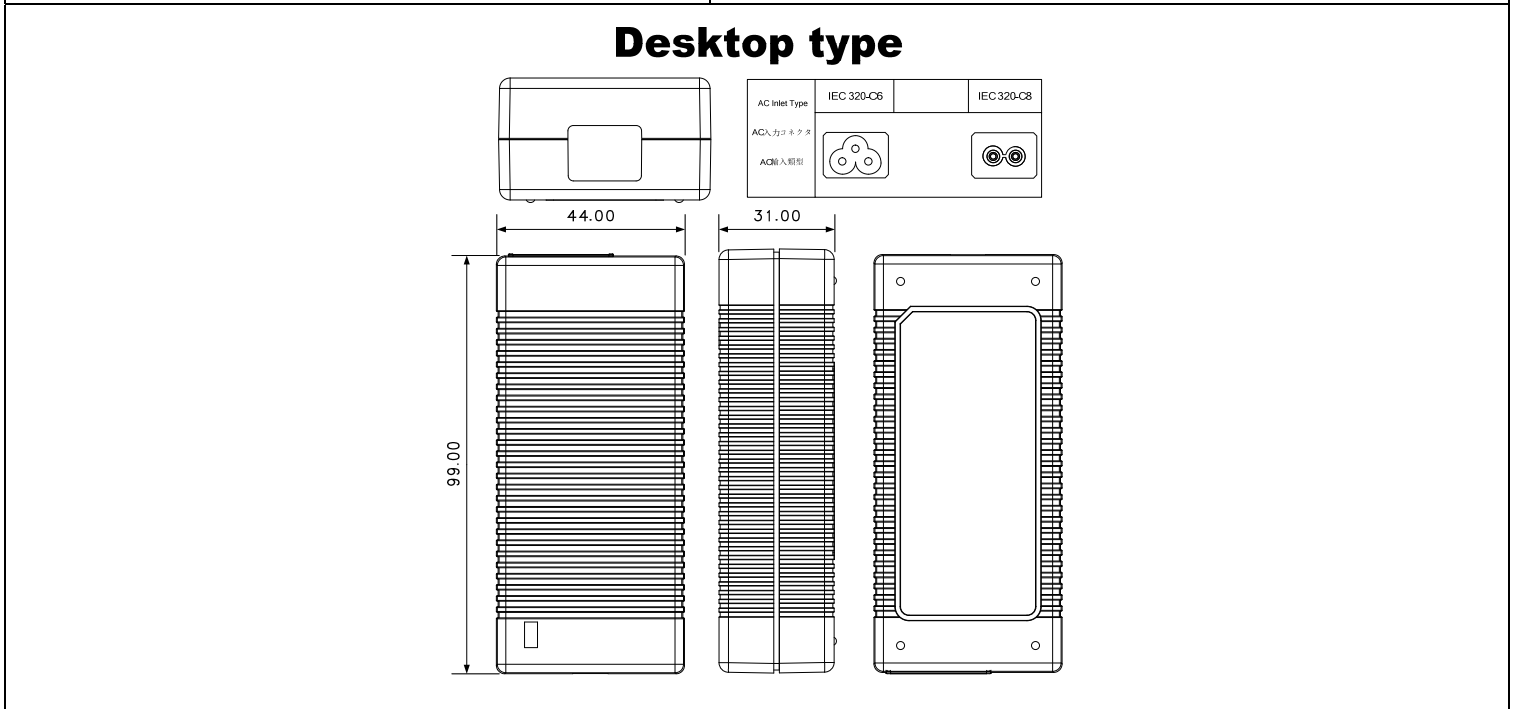

Drawing(mm): 25-36W