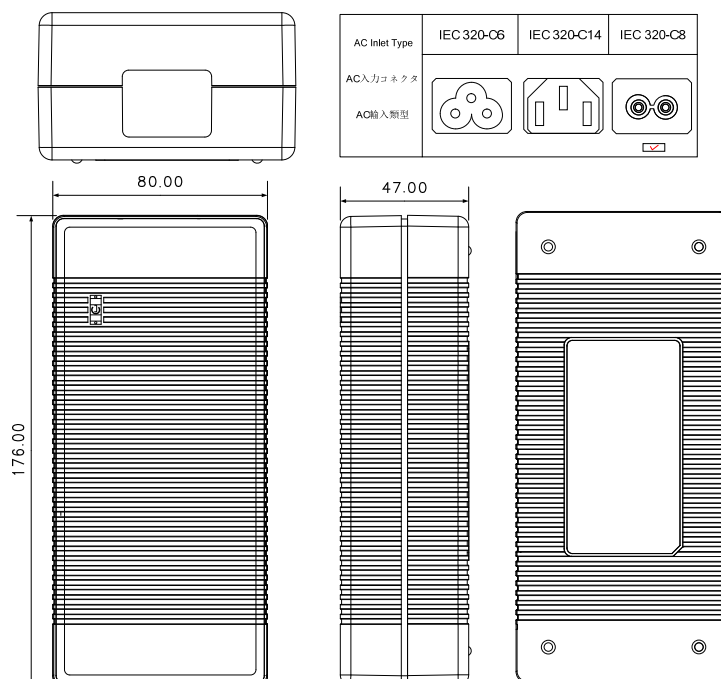

Drawing(mm): 5-15W

Drawing(mm): 16-24W

Drawing(mm): 25-36W

Drawing(mm): 37-65W

Drawing(mm): 66-100W

Drawing(mm): 101-135W

Drawing(mm): 136-220W

Model List:

Model Name instruction:

E.G.: XSG xxx yyyy zz

Model No	AC Input	Power Rate	Output Voltage(V)	Output Current(mA)
XSG0730300	100-240	2.2	7.3	300
XSG0730400	100-240	2.9	7.3	400
XSG0730500	100-240	3.7	7.3	500
XSG0730600	100-240	4.4	7.3	600
XSG0730700	100-240	5.1	7.3	700
XSG0730800	100-240	5.8	7.3	800
XSG0730900	100-240	6.6	7.3	900
XSG0731000	100-240	7.3	7.3	1000
XSG0731500	100-240	11.0	7.3	1500
XSG0732000	100-240	14.6	7.3	2000
XSG0732500	100-240	18.3	7.3	2500
XSG0733000	100-240	21.9	7.3	3000

XSG0733500	100-240	25.6	7.3	3500
XSG0734000	100-240	29.2	7.3	4000
XSG0734500	100-240	32.9	7.3	4500
XSG0735000	100-240	36.5	7.3	5000
XSG0735500	100-240	40.2	7.3	5500
XSG0736000	100-240	43.8	7.3	6000
XSG0736500	100-240	47.5	7.3	6500
XSG0737000	100-240	51.1	7.3	7000
XSG0737500	100-240	54.8	7.3	7500
XSG0738000	100-240	58.4	7.3	8000
XSG0738500	100-240	62.1	7.3	8500
XSG0739000	100-240	65.7	7.3	9000
XSG0739500	100-240	69.4	7.3	9500
XSG07310000	100-240	73.0	7.3	10000
XSG1460300	100 ~ 240	4.4	14.6	300
XSG1460400	100 ~ 240	5.8	14.6	400
XSG1460500	100 ~ 240	7.3	14.6	500
XSG1460600	100 ~ 240	8.8	14.6	600
XSG1460700	100 ~ 240	10.2	14.6	700
XSG1460800	100 ~ 240	11.7	14.6	800
XSG1460900	100 ~ 240	13.1	14.6	900
XSG1461000	100 ~ 240	14.6	14.6	1000