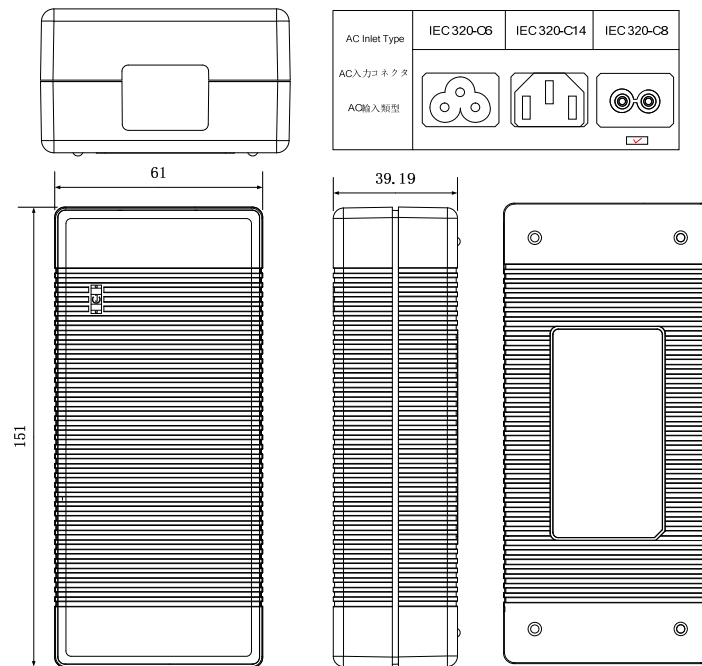

Drawing(mm): 5-15W

Drawing(mm): 16-24W

Drawing(mm): 25-36W

Drawing(mm): 37-65W

Drawing(mm): 66-100W

Drawing(mm): 101-135W

Drawing(mm): 136-220W

Model List:

Model Name instruction:

E.G.: XSG xxx yyyy zz

Model No	AC Input	Power Rate	Output Voltage(V)	Output Current(mA)
XSG0730300	100-240	2.2	7.3	300
XSG0730400	100-240	2.9	7.3	400
XSG0730500	100-240	3.7	7.3	500
XSG0730600	100-240	4.4	7.3	600
XSG0730700	100-240	5.1	7.3	700
XSG0730800	100-240	5.8	7.3	800
XSG0730900	100-240	6.6	7.3	900
XSG0731000	100-240	7.3	7.3	1000
XSG0731500	100-240	11.0	7.3	1500
XSG0732000	100-240	14.6	7.3	2000
XSG0732500	100-240	18.3	7.3	2500
XSG0733000	100-240	21.9	7.3	3000

XSG0733500	100-240	25.6	7.3	3500
XSG0734000	100-240	29.2	7.3	4000
XSG0734500	100-240	32.9	7.3	4500
XSG0735000	100-240	36.5	7.3	5000
XSG0735500	100-240	40.2	7.3	5500
XSG0736000	100-240	43.8	7.3	6000
XSG0736500	100-240	47.5	7.3	6500
XSG0737000	100-240	51.1	7.3	7000
XSG0737500	100-240	54.8	7.3	7500
XSG0738000	100-240	58.4	7.3	8000
XSG0738500	100-240	62.1	7.3	8500
XSG0739000	100-240	65.7	7.3	9000
XSG0739500	100-240	69.4	7.3	9500
XSG07310000	100-240	73.0	7.3	10000
XSG1460300	100 ~ 240	4.4	14.6	300
XSG1460400	100 ~ 240	5.8	14.6	400
XSG1460500	100 ~ 240	7.3	14.6	500
XSG1460600	100 ~ 240	8.8	14.6	600
XSG1460700	100 ~ 240	10.2	14.6	700
XSG1460800	100 ~ 240	11.7	14.6	800
XSG1460900	100 ~ 240	13.1	14.6	900
XSG1461000	100 ~ 240	14.6	14.6	1000