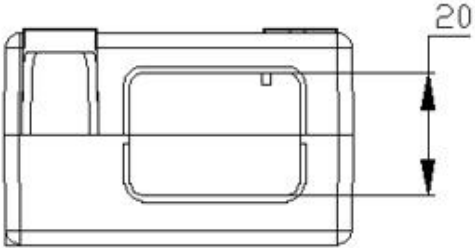

Case Material:PC; Brand: Sabic,USA; Fire Protection:94V-0

With or without Tap can be choice

AC Inlet Type	IEC 320-C6	IEC 320-C14	IEC 320-C8
AC入力コネクタ			
AC輸入類型	<input checked="" type="checkbox"/>	<input type="checkbox"/>	<input type="checkbox"/>